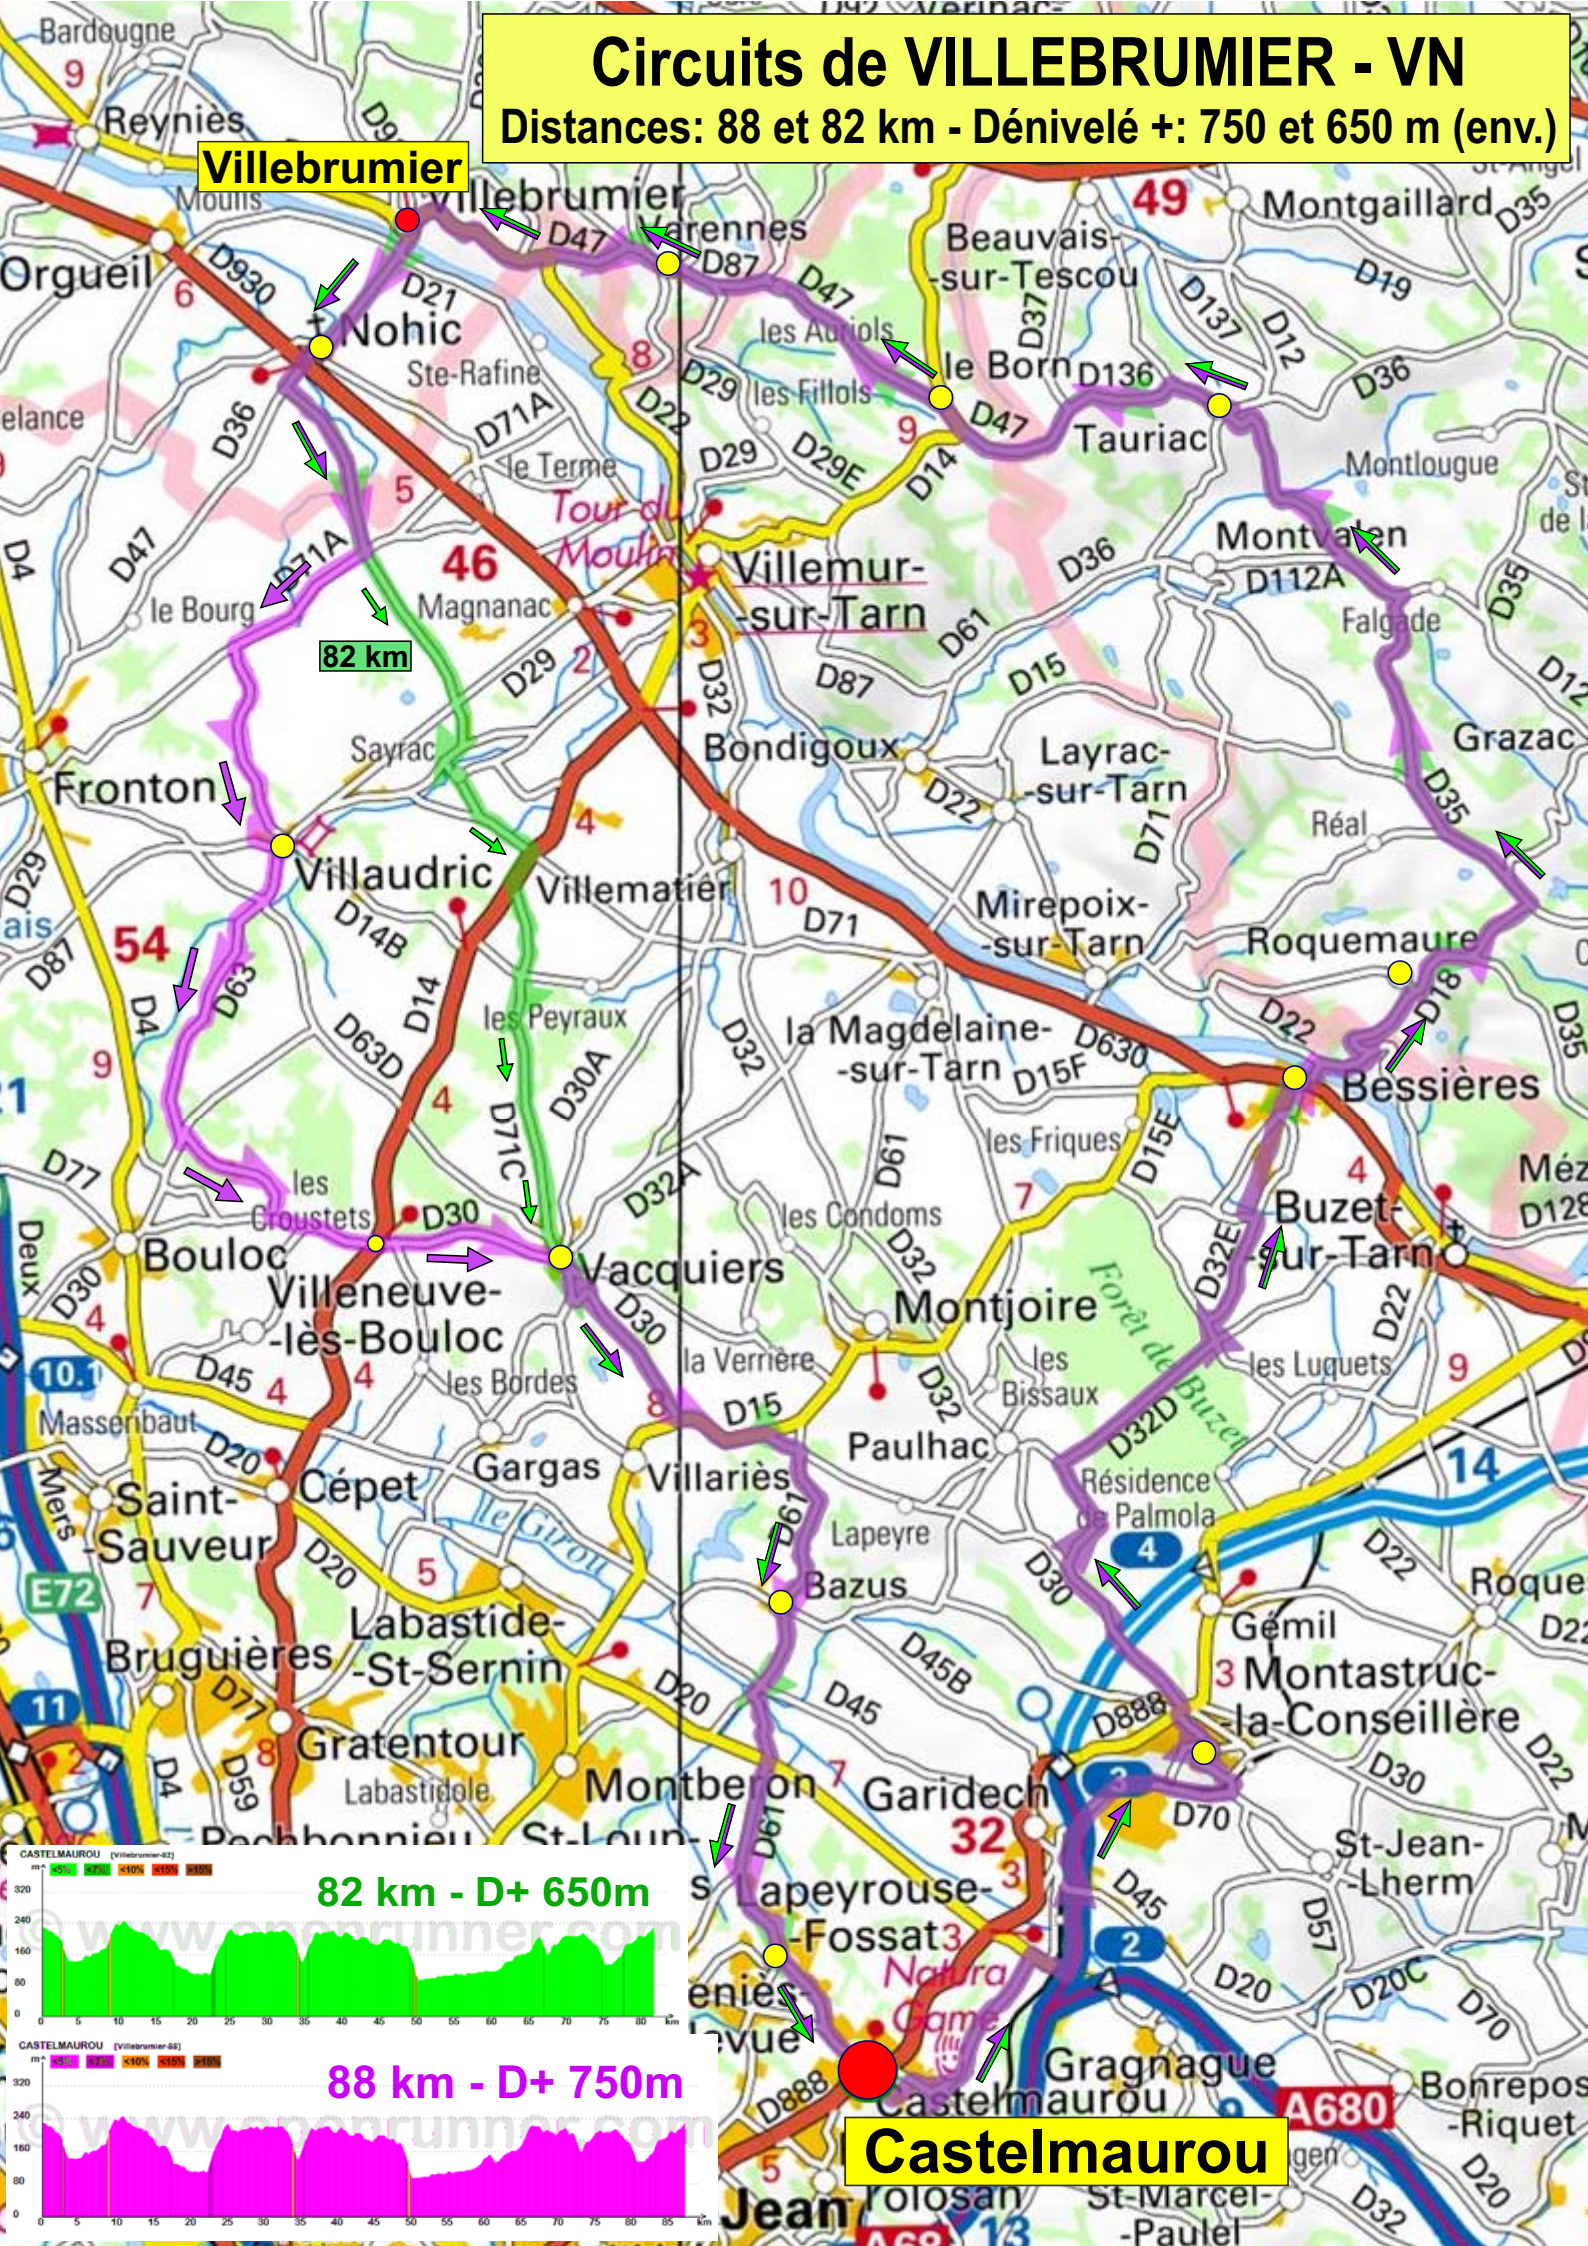

# Circuits de VILLEBRUMIER - VN

Distances: 88 et 82 km - Dénivelé +: 750 et 650 m (env.)

Villebrumier

82 km

82 km - D+ 650m

88 km - D+ 750m

Castelmaurou